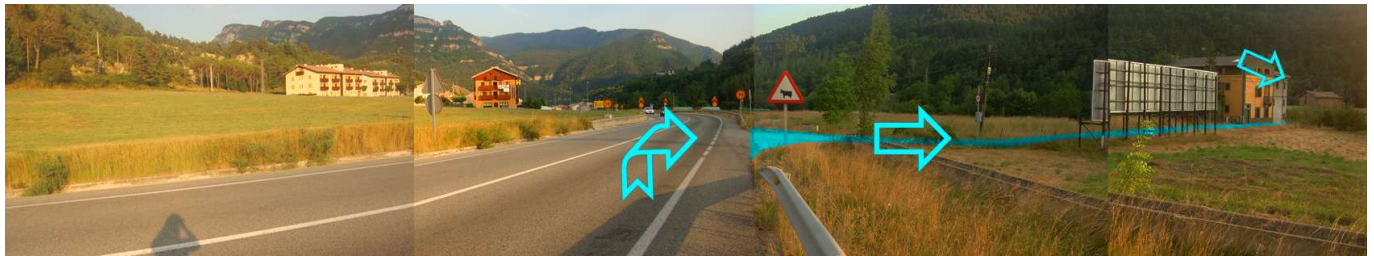

Com arribar al Molí del Casó

Des de Barcelona:

- Per la C-58 fins a Terrassa, on s'accedeix a l'autopista E-09 / C-16 direcció Berga o bé, per la N-II fins a Abrera, la C-55 fins a Manresa i la C-16 fins a Berga.
- Seguir per la C-16 fins al quilòmetre 117.
- Desviar-se al poble de Bagà per canviar de sentit a la primera rotonda.
- Seguir direcció Barcelona i a 700 metres desviar-se a mà dreta just després d'una senyalització de camí ramader (vaca).

Coordenades:

LATITUD 42.2340004

LONGITUD 1.8781766

Vista direcció Bagà-Berga

Vista direcció Berga-Bagà

Vista de l'entrada