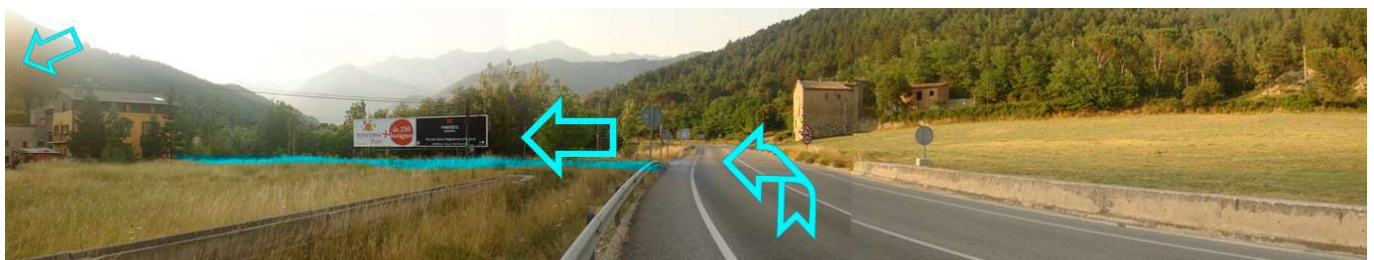

Vista direcció Berga-Bagà